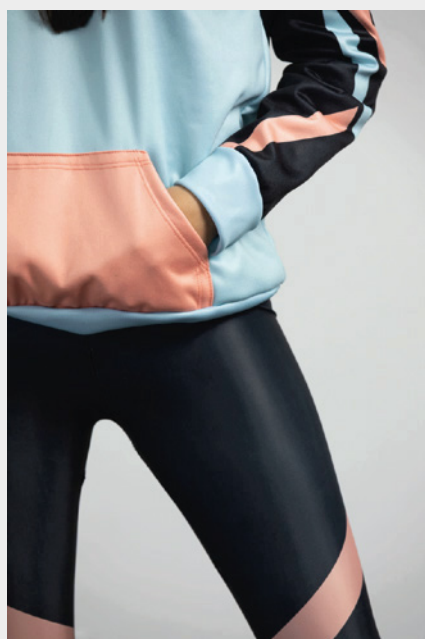

TELAS: NOVAK PEREPL Y ROMA.

PRECIO: **35\$**

HOODIE

TELA: FLECEE.
PRECIO: 35\$

SWEATER

TELA: FLEECE
PRECIO: 26\$

**"CUANTO MÁS DIFÍCIL SEA LA VICTORIA, MAYOR SERÁ
LA FELICIDAD DE GANAR".**

Pelé