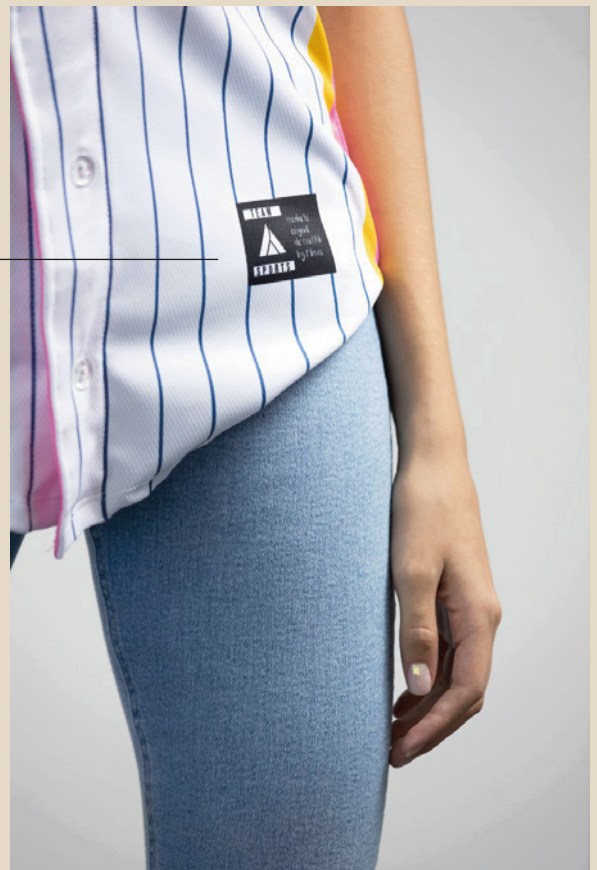

LÍNEA SPORT

UNIFORME FÚTBOL

■ DRY FIT: 16\$

DRY FIT: 14\$ ■

■
AL ESTILO DE TU EQUIPO

Printfib

CON NUESTRO SELLO ■

ATLÉTICA: 20\$